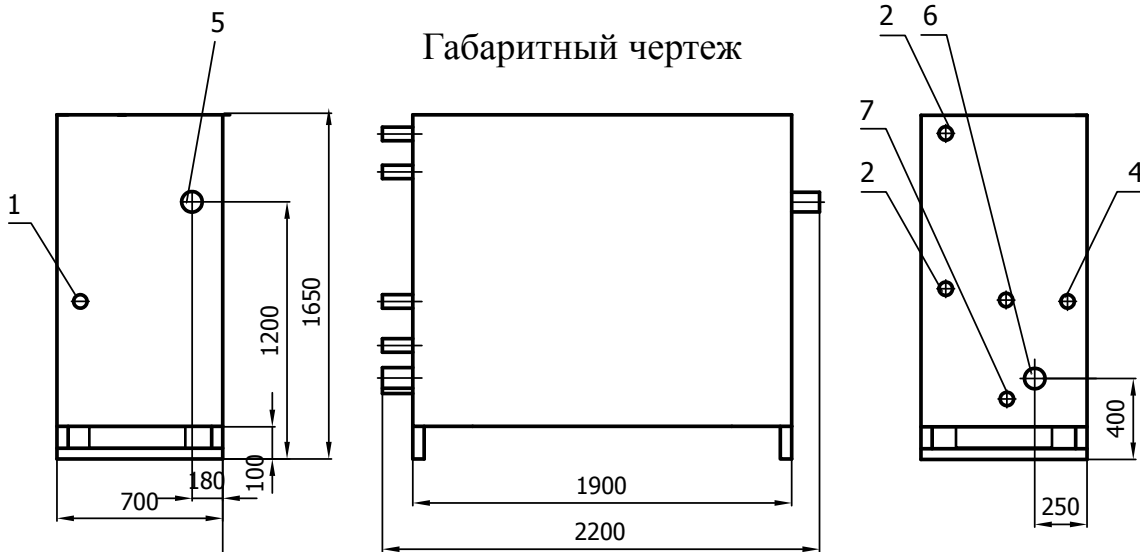

8(8452) 39-76-30  
203@td-unitneftegaz.ru

1-кран шаровой КШ-50-6шт; 2-фильтр ФГ с ИПД(10)-1шт; 3-кран шаровой КШ-20-7шт;  
4-манометр 0.6МПа-2шт; 5-манометр 60кПа комплектуется по дополнительному заказу;  
6-регулятор давления -50 -2шт; 7-кран шаровой КШ-15-6шт; 8-счетчик  
- - -16-DN50-G25- - - 1 ; 9- клапан предохранительный  
сбросной КПС-20-1шт; 10-кран шаровой для манометра Ду15-3шт.  
10-кран шаровой для манометра Ду15-2шт;

1-выход КПС-20 (Ду20); 2-продувочный патрубок (Ду20); 4-вход КПС-20 (Ду 20); 5-Рвх (Ду50); 6-Рвых (Ду50); 7-подвод импульса к регулятору (Ду15).

**Размеры в процессе производства могут незначительно измениться.**