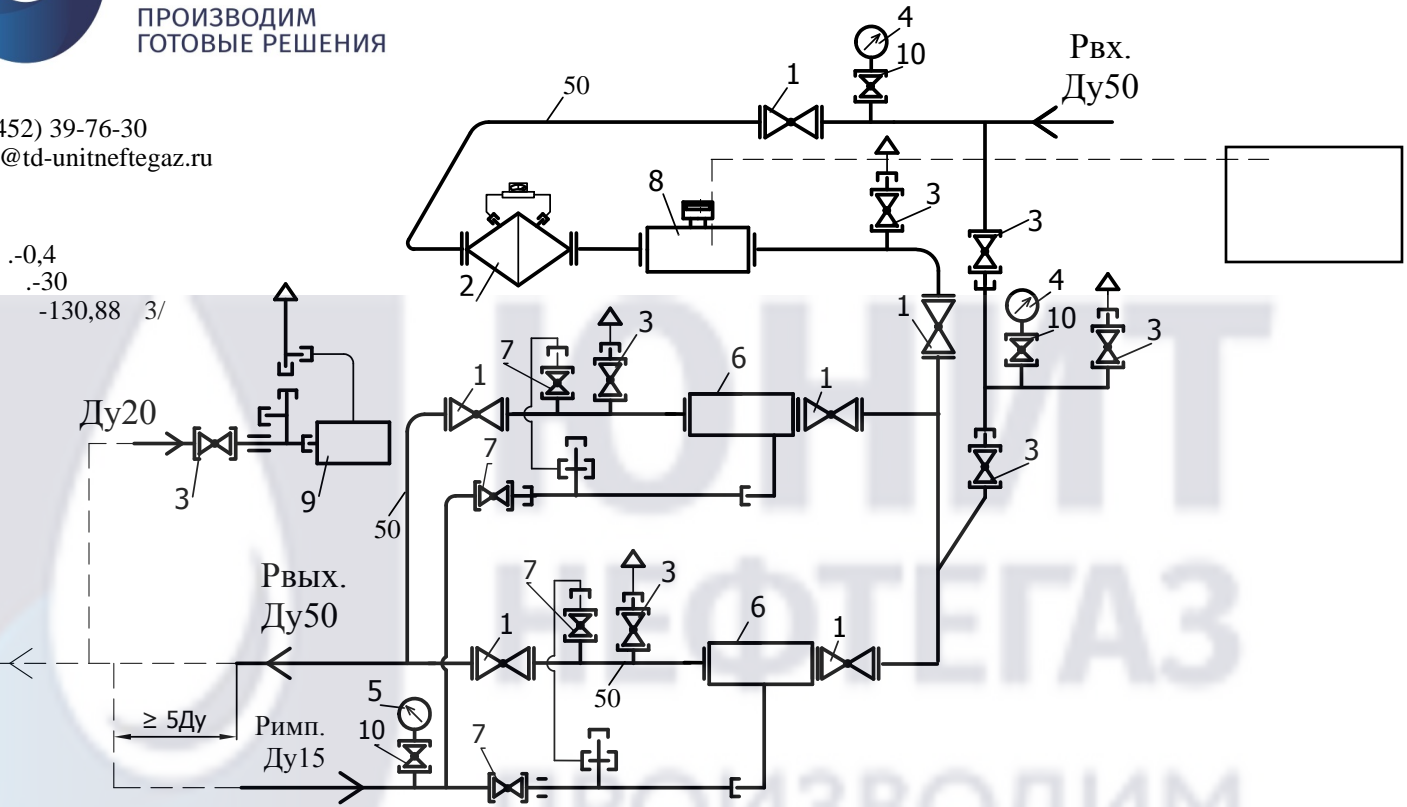

8(8452) 39-76-30  
203@td-unitneftegaz.ru

1-кран шаровой КШ-50-6шт; 2-фильтр ФГ с ИПД(10)-1шт; 3-кран шаровой КШ-20-7шт;  
4-манометр 0.6МПа-2шт; 5-манометр 60кПа комплектуется по дополнительному заказу;  
6-регулятор давления -50 -2шт; 7-кран шаровой КШ-15-6шт; 8-счетчик  
- - -16-DN50-G25- - - 1 ; 9- клапан предохранительный  
сбросной КПС-20-1шт; 10-кран шаровой для манометра Ду15-3шт.  
10-кран шаровой для манометра Ду15-2шт;

1-выход КПС-20 (Ду20); 2-продувочный патрубок (Ду20); 4-вход КПС-20 (Ду 20); 5-Рвх (Ду50); 6-Рвых (Ду50); 7-подвод импульса к регулятору (Ду15).

**Размеры в процессе производства могут незначительно измениться.**